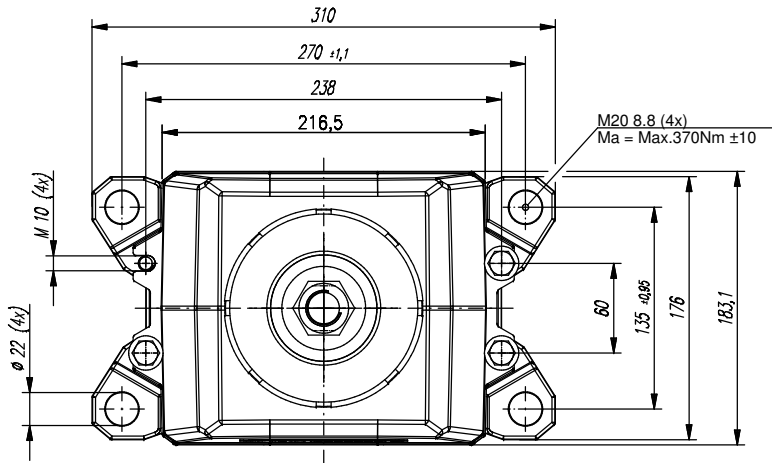

TT681XS3010A__

Rubber Design vibration and noise control POSTBUS 15 - 2965 ZD HEEFLANGSDAM - HOLLAND - TEL: +31(0)78-6787878 - EMAIL: info@rubberdesign.nl	Drawing No.: D01-TT1X -035 A	Sheet 1 Size A2 Scale 1:2.5		
			Mass 12.60 kg	Art. No.: TT681XS3010A
Drawn : JGM	Checked : PIB	Date : 17.07.2019	Printed : 29.01.2020