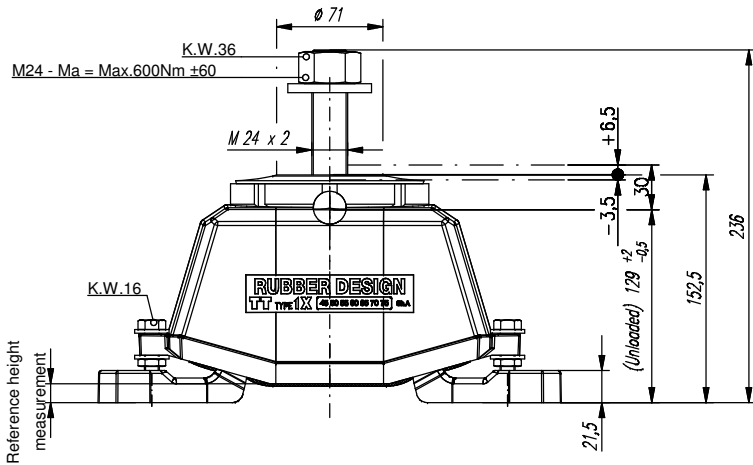

TT681XS3010A__

Rubber Design vibration and noise control POSTBUS 15 - 2965 ZD HEEFLANGSDAM - HOLLAND - TEL: +31(0)78-6787878 - EMAIL: info@rubberdesign.nl	Drawing No.: D01-TT1X -035 A	Sheet 1 Size A2 Scale 1:2.5		
			Mass 12.60 kg	Art. No.: TT681XS3010A
Drawn : JGM	Checked : PIB	Date : 17.07.2019	Printed : 29.01.2020