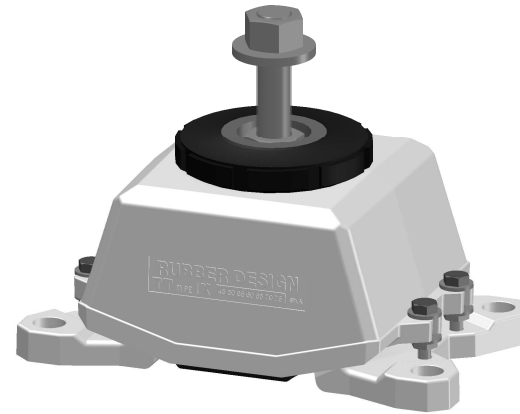

TT681XS3010A__

Rubber Design vibration and noise control POSTBUS 15 - 2965 ZD HEEFLANGSDAM - HOLLAND - TEL: +31(0)78-6787878 - EMAIL: info@rubberdesign.nl	Drawing No.: D01-TT1X -035 A	Sheet 1 Size A2 Scale 1:2.5		
			Mass 12.60 kg	Art. No.: TT681XS3010A
Drawn : JGM	Checked : PIB	Date : 17.07.2019	Printed : 29.01.2020